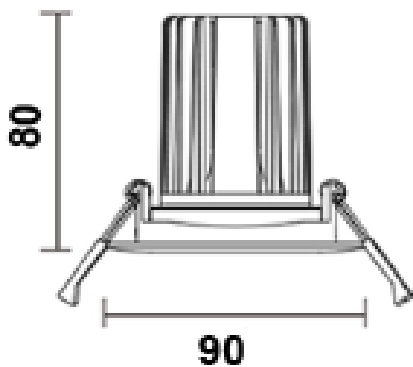

## LED Downlight 9W 3000K CRI90 dimmbar

Leistung LED	9W
Lichtstrom	900 Lumen
Farbwiedergabeindex	≥ 90
Farbtemperatur	3000K
Ausstrahlungswinkel	38°
LED	Citizen
Betriebsstrom	250mA
Lebensdauer	50'000 Stunden

Gehäuse	Aluminium
schwenkbar	25°
Farbe	weiss
IP Schutz	IP20
Ausschnitt	72 - 75 mm
Durchmesser	90 mm
Höhe	80 mm