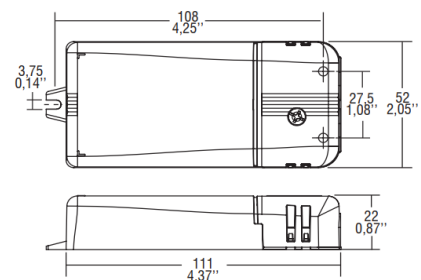

LED Driver Dali

Artikel	LED Downlight	LED Driver
E3A-9T-38PC	9W 3000K CRI90 38° DIM IP20 weiss	Tridonic Phasenabschnitt LCA 180/250/350mA 15W
E3A-9T-38DALI	9W 3000K CRI90 38° DIM IP20 weiss	TCI 125403 DC MINIJOLLY DALI 20 AM/PWM dim 20W