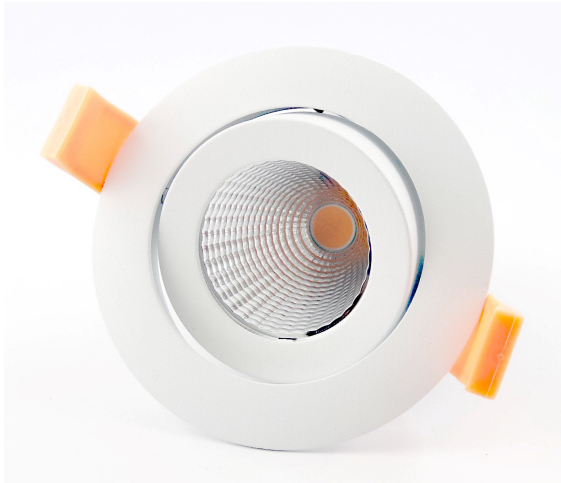

## LED Downlight 9W 3000K CRI90 dimmbar

Leistung LED	9W
Lichtstrom	900 Lumen
Farbwiedergabeindex	≥ 90
Farbtemperatur	3000K
Ausstrahlungswinkel	38°
LED	Citizen
Betriebsstrom	250mA
Lebensdauer	50'000 Stunden

Gehäuse	Aluminium
schwenkbar	25°
Farbe	weiss
IP Schutz	IP20
Ausschnitt	72 - 75 mm
Durchmesser	90 mm
Höhe	80 mm

### LED Driver Dali

Artikel	LED Downlight	LED Driver
E3A-9T-38PC	9W 3000K CRI90 38° DIM IP20 weiss	Tridonic Phasenabschnitt LCA 180/250/350mA 15W
E3A-9T-38DALI	9W 3000K CRI90 38° DIM IP20 weiss	TCI 125403 DC MINIJOLLY DALI 20 AM/PWM dim 20W