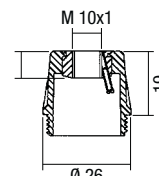

Série 3000 B15 Bakélite 3 pièces

Serie 3000 B15 Bakelit 3 Teile

NORMES DE RENVOI
BEZUGSNORMEN

EN 61184
EN 61184

D/3175/H19/B15/1

CAP/3000/H19

Culot avec nipples en métal M10x1, 19 mm de hauteur.
Fassungskappe mit Metallnippel M10x1, Höhe 19 mm.

Code / Article
Art. Nr. / Artikel

CAP/3000/H19		1500	10,4	
CAP3000H19VB		1500	10,4	

PST/3000/B15 B15 2A 250V T2

Pastille bornes à vis.
Fassungsstein Schraubkontakte.

Code / Article
Art. Nr. / Artikel

PST3000B15		1500	11,0		
-------------------	--	------	------	--	--

CAM/3175/BA T2

Chemise B15 haute avec corps lisse.
Hoher Glattmantel B15.

Code / Article
Art. Nr. / Artikel

CAM/3175/BA		1500	11,3		
CAM3175BAVB		1500	11,3		