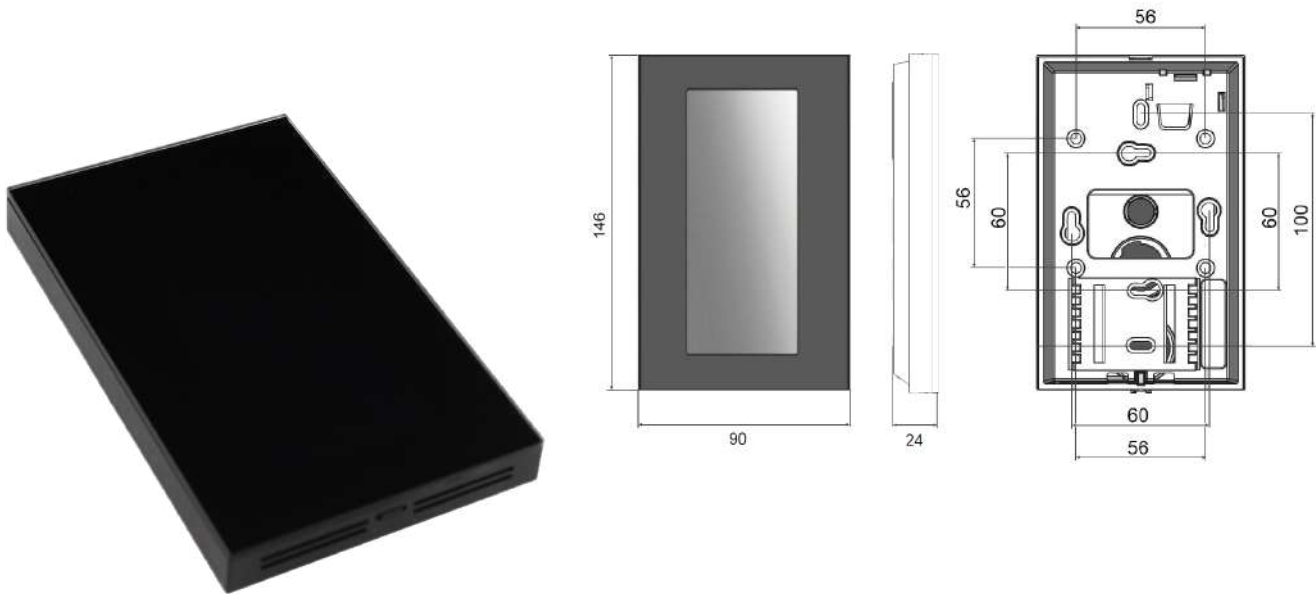

Wand Touchpanel – ARCA PRO für CASAMBI-Netzwerke

Wall touch panel - ARCA PRO for CASAMBI networks

		schwarz black	weiß white
Artikelnummer	Part no.	808565	808566
Typ	Type	ARCA-PRO BT24B	ARCA-PRO BT24W
Eingangsspannung	Input voltage	15..35 Vdc	
Stromaufnahme	Current consumption	80 mA	
Funksignal	Radio signal	2,4..2,483 GHz; 4 dBm	
Reichweite	Range	bis zu 30 m up to 30 m	
Umgebungstemperatur (ta)	Ambient temperature (ta)	0..+50 °C	
Abmessungen	Dimensions	90 x 146 x 24 mm	

- Edles Touchpanel zur Steuerung von Geräten in CASAMBI-Netzwerken
- Mit der CASAMBI-App konfigurierbar und vielseitig nutzbar
- Mit hochauflösendem 4,8" Display mit Glasoberfläche
- Im Homescreen werden Datum und Uhrzeit, Raumtemperatur, Favoritentasten und Navigationsbereich angezeigt
- Blindschirmschoner zur Reduzierung von Einbrenneffekten
- Schutzklasse: 3
- Für eine einfache Wandmontage läßt sich das Bedienelement abnehmen
- Stromversorgung separat erhältlich, z.B. 401243
- Optional mit weiteren Sensoren für CO₂ und Feuchtigkeit erhältlich
- Elegant touch panel to control devices in CASAMBI networks
- Configurable with the CASAMBI app and usable in many ways
- With high-resolution 4.8" display with glass surface
- The home screen displays the date and time, room temperature, favorites buttons, and navigation pane
- Screen saver to reduce burn-in effects
- Protection class: 3
- For easy wall mounting, the control element can be removed
- Power supply separately available, e.g. 401243
- Optionally available with additional sensors for CO₂ and humidity