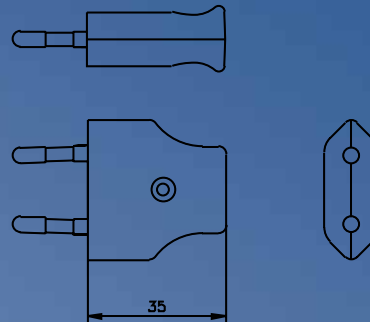

Switch on quality

U/Artikel_Nr. D/132/....

Europastecker

Typ 131

Euro plug

Type 131

Technische Daten

Europastecker Typ 131

Steckerart: nach DIN 49464
250V/2,5A~

Prüfzeichen: VDE

Farben: schwarz, weiß, braun, gold
Mit Kabel: H03VVH2-F 2x0,75mm²
H05VVH2-F 2x0,75mm²
H03VV-F 2x0,75mm²
H05VV-F 2x0,75mm²

Technical data

Euro plug Type 131

Type of plug: to DIN 49464
250V/2,5A~

Test mark: VDE

Colours: black, white, brown, gold
With cords: H03VVH2-F 2x0,75mm²
H05VVH2-F 2x0,75mm²
H03VV-F 2x0,75mm²
H05VV-F 2x0,75mm²