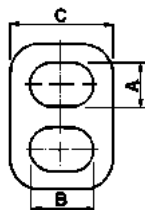

2-Loch Zugentlaster weiss Art. 5230/16

Bloccacavi antistrappo

Tearing preventing cable clamps

Materiale / Material

6 Nylon 66 RV

25 Polifenilensolfuro
RV40

Approvati per
l'utilizzo
in **Classe II**
Approved for
Classe II fittings

Codice / Code	Dimensioni / Dimensions (mm)					Colore / Colour			Omologato Certified
	A	B	C	D	S	<input type="checkbox"/> 0 Neutro Natural	<input type="checkbox"/> 1 Bianco White	<input type="checkbox"/> 2 Nero Black	
5230	4	6	10	14	2,4	Materiale Material → 6 25	6	6	<input checked="" type="checkbox"/> C.S. N°EH 229

Carico max: **3 Kg** Per cavo H03VVH2-F sez. min 3x4,8 - sez. max 4x6
 Max load: **3 Kgs** For cable H03VVH2-F sect. min 3x4,8 - sect. max 4x6