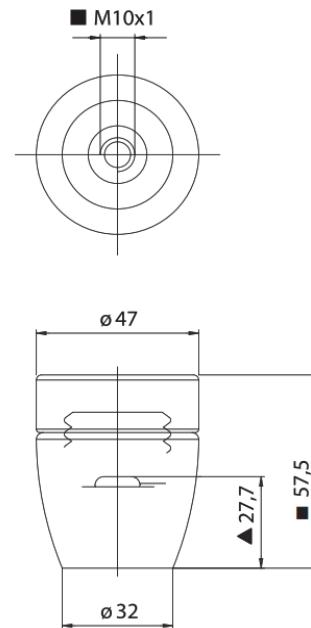

Porzellanfassung E27 3-teilig M10x1-Nippel

Art. P113T

Schutzart	IP20
Fassungstyp	E27
Abmessungen	$\varnothing 47 \times 57.5 \text{ mm}$
Material	Porzellan
Farbe	weiss
Nennspannung	250V
Nennstrom	4A
Betriebstemperatur	T220°C
Schraubklemmen	0.75-1.00mm ²
Erdklemme	mit Erdschraube
Gewindenippel	M10x1
Schutzklasse	IP20