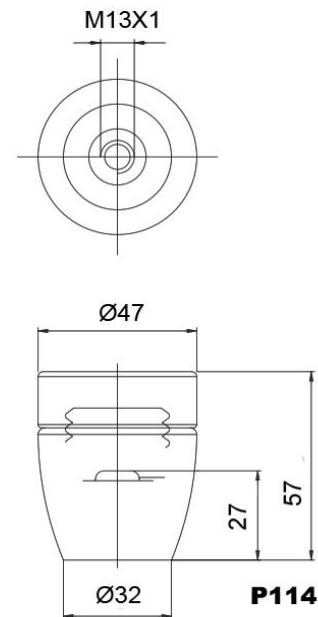

Porzellanfassung E27 3-teilig M13x1-Nippel

Art. P114

Schutzart	IP20
Fassungstyp	E27
Abmessungen	Ø47x57mm
Material	Porzellan
Farbe	weiss
Nennspannung	250V
Nennstrom	4A
Betriebstemperatur	T220°C
Schraubklemmen	0.75-1.00mm ²
Erdklemme	mit Erdschraube
Gewindenippel	M13x1
Schutzklasse	IP20