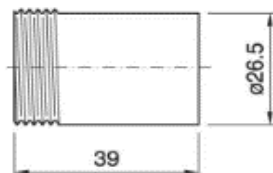

Nennstrom	:	2A	Dimensionen	:	Ø25x58mm
Nennspannung	:	250V	Material:	:	Metall
Temperatur	:	T230°			

glatt weiss verzinkt

glatt vermessingt

mit AG weiss verzinkt

mit AG vermessingt

Stein: schraubbar

Mantel: glatt