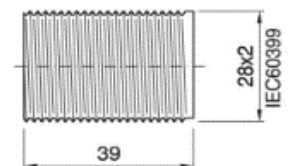

## Metallfassung E14 mit Erde glatt oder mit Aussengewinde

Artikel-Nr. 590/T MS	glatt	Farbe	:	vermessingt
Artikel-Nr. 590/T WS	glatt	Farbe	:	weiss verzinkt
Artikel-Nr. 591/T MS	mit AG	Farbe	:	vermessingt
Artikel-Nr. 591/T WS	mit AG	Farbe	:	weiss verzinkt

Nennstrom	:	2A	Dimensionen	:	Ø25x58mm
Nennspannung	:	250V	Material:	:	Metall
Temperatur	:	T230°			

glatt weiss verzinkt

glatt vermessingt

mit AG weiss verzinkt

mit AG vermessingt

Stein: schraubbar

Mantel: glatt