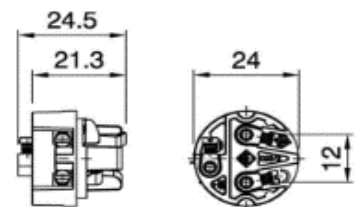

Nennstrom	:	2A	Dimensionen	:	Ø25x58mm
Nennspannung	:	250V	Material:	:	Metall
Temperatur	:	T230°			

glatt weiss verzinkt

glatt vermessingt

mit AG weiss verzinkt

mit AG vermessingt

Stein: schraubbar

Mantel: glatt