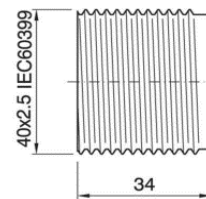

Metallfassung E27 mit Erde glatt oder mit Aussengewinde

Artikel-Nr. 890/T MS	glatt	Farbe	:	vermessingt
Artikel-Nr. 890/T WS	glatt	Farbe	:	weiss verzinkt
Artikel-Nr. 891/T MS	mit AG	Farbe	:	vermessingt
Artikel-Nr. 891/T WS	mit AG	Farbe	:	weiss verzinkt
Artikel-Nr. 891/T CU	mit AG	Farbe	:	kupferfarbig

Nennstrom : 4A
Nennspannung : 250V
Temperatur : T230°

Dimensionen : Ø39x55mm
Material: : Metall

glatt weiss verzinkt

glatt vermessingt

mit AG weiss verzinkt

mit AG kupferfarbig

mit AG vermessingt

Stein: schraubbar

Mantel: glatt

Kappe: