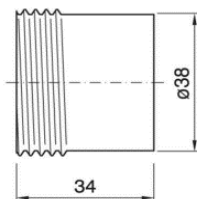

Mantel: glatt