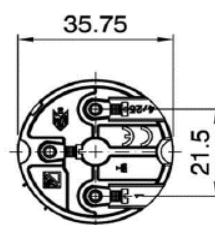

Metallfassung E27 mit Erde glatt oder mit Aussengewinde

Artikel-Nr. 890/T MS	glatt	Farbe	:	vermessingt
Artikel-Nr. 890/T WS	glatt	Farbe	:	weiss verzinkt
Artikel-Nr. 891/T MS	mit AG	Farbe	:	vermessingt
Artikel-Nr. 891/T WS	mit AG	Farbe	:	weiss verzinkt
Artikel-Nr. 891/T CU	mit AG	Farbe	:	kupferfarbig

Nennstrom : 4A
Nennspannung : 250V
Temperatur : T230°

Dimensionen : Ø39x55mm
Material: : Metall

glatt weiss verzinkt

glatt vermessingt

mit AG weiss verzinkt

mit AG kupferfarbig

mit AG vermessingt

Stein: schraubbar