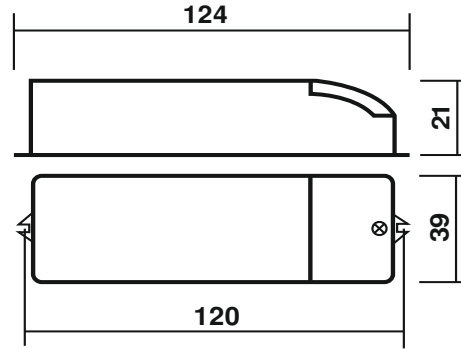

for 12Vac halogen and led lamps

MICRO LED TRAFO

RN9140

IP20

**EMC
300MHZ**

**equi.
SELV**

**ROHS
compliance**

Potenza nominale in uscita Nominal output power	W halo	5÷55
	W led	3÷55
Tensione di uscita Output Voltage	Vac	12V
Frequenza nominale di rete Operation frequency	Hz	50 / 60
Tensione nominale di rete Mains nominal voltage	Vac	220÷240
Fattore di potenza secondo EN61000-3-2 Power factor according to EN61000-3-2		SI YES
Fattore di potenza Power factor	λ	>0,9
Temperatura ambiente Ta° Ambient Temperature Ta°	°C	-15...+55
Temperatura massima sul punto Tc° Max temperature on Tc dot	°C	80
Protezione termica Thermal protection		SI YES
Protezione sovraccarico Overload protection		SI YES
Protezione sovratensioni Overvoltage protection		SI YES
Protezione corto circuito Short circuit protection		SI YES
Dimmerabile Dimmable	Si Yes	IGBT
Sezione cavi primario input cables section	mm ²	2,5
Sezioni cavi secondario Output cables section	mm ²	2,5
Grado di protezione Degree of protection	IP	20
Dimensioni (LxPxH) Dimensions (LxPxH)	mm	124x39x21
Omologazioni Certifications		ENEC