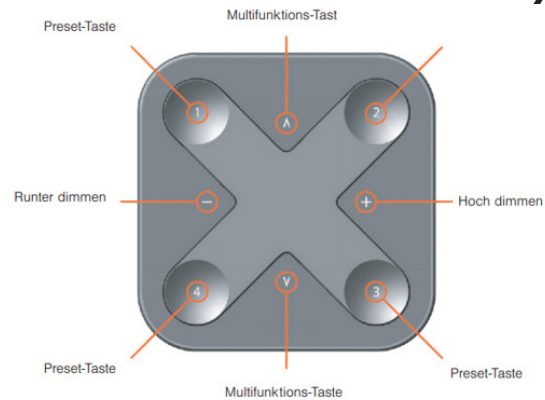

## Fernbedienung für CASAMBI-Netzwerke

Remote control for CASAMBI networks

**Xpress**

		schwarz black	weiß white
Artikelnummer	Part no.	<b>800671</b>	<b>800672</b>
Typ	Type	RWBTB	RWBTW
Funksignal	Radio signal	2,4..2,483 GHz; 4 dBm	
Reichweite	Range	bis zu 60 m up to 60 m	
Batterie	Battery	CR 2430 Lithium-ion	
Batterie Lebensdauer	Battery lifetime	2 - 5 Jahre years	
Abmessungen	Dimensions	90 x 90 x 12 mm	

- Fernbedienung zur Steuerung von Geräten in CASAMBI-Netzwerken
- Mit der CASAMBI-App konfigurierbar und vielseitig nutzbar
- 4 Tasten (heller / dunkler, warm- / kaltweiß)
- 4 frei programmierbare Tasten (Szenen, Farbe,...)
- Die Lebensdauer der Batterie hängt vom Gebrauch ab
- Die Fernbedienung selbst ist magnetisch. Im Lieferumfang enthalten ist eine Grundplatte zur freien Montage, mit Metallplatten zur magnetischen Aufnahme.

- Remote control for controlling devices inside CASAMBI networks
- Configurable with the CASAMBI app and usable in many ways
- 4 buttons (brighter / darker, warm / cool white)
- 4 free programmable buttons (scenes, colour,...)
- The battery lifetime depends on the usage
- The remote control itself is magnetic. The delivery includes a base plate for free assembly, with metal plates for magnetic mounting.