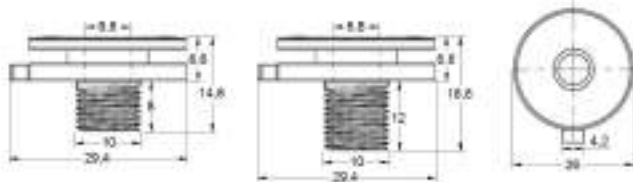

Zubehör für Stromschienen

Accessories for track light

Leuchtenadapter
Luminaire adapter

mit M10 Außengewinde
with M10 external thread

in zwei Längen verfügbar
available in two lengths

		schwarz black	weiß white	alu/grau alu/grey
Artikelnummer 8mm	Part no. 8mm	808740	808741	808742
Typ 8mm	Type 8mm	TA-M10x1x8-B	TA-M10x1x8-W	TA-M10x1x8-GR
Artikelnummer 12mm	Part no. 12mm	808743	808744	808745
Typ 12mm	Type 12mm	TA-M10x1x12-B	TA-M10x1x12-W	TA-M10x1x12-GR

■ Unsere Geräte sind passend für folgende Stromschienen:

■ Global	XTS 4 & XTSE 4	3P
■ Stucchi	9000XX Series	3P
■ Eutrac	2510x	3P
■ Unipro	T32B	3P
■ Ivela	7501	3P
■ ERCO	783	3P
■ Hoffmeister		3P

■ Our devices are suitable for the following track lights: