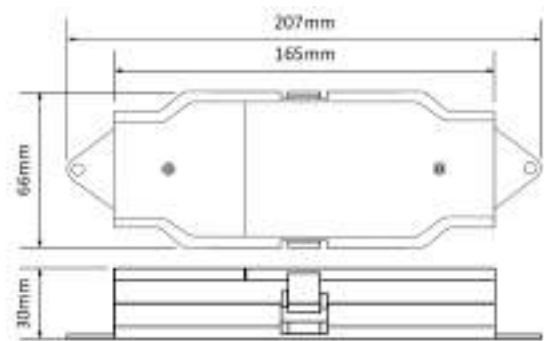

Größe 207 x 66 x 30 mm  
*Size 207 x 66 x 30 mm*

**808977** DIN-Tragschienen-Adapter klein  
*DIN rail adapter small*

Mit Klebepad, Größe 40 x 45 mm  
*With adhesive pad, size 40 x 45 mm*

**808975** DIN-Tragschienen-Adapter groß  
*DIN-rail adapter big*

Mit Klebepads, Größe 75 x 45 mm  
*With adhesive pads, size 75 x 45 mm*