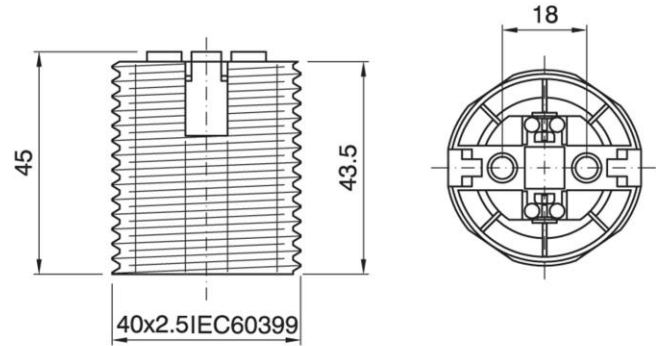

## Portalampane monocorpo filettato

One-piece lampholder with threaded outer shell

### Varianti – Variants

Cod. 019492 - nero T180°C / black T180°C

Cod. 019491 - bianco T180°C / white T180°C

Cod. 019496 - nero T210°C / black T210°C

Cod. 019497 - oro T210°C / gold T210°C

Cod. 019494

Materiale	Material	termoplastico / thermoplastic resin
Attacco lampada	Lamp socket	E27
Corrente nominale	Rated current	4A
Tensione nominale	Rated voltage	250Vac
Temperatura nominale	Marking temperature	210°C
Trattamento/Colore	Color/Treatment	bianco / white
Categoria sovratensione	Overvoltage category	II
Tipo e sezione cavi	Type and cable cross sections	rigidi o flessibili con sezione da 0,5-2,5 mm <sup>2</sup> / rigid or flexible cable with cross-section 0,5-2,5 mm <sup>2</sup>
Morsetti	Terminals	automatici / spring type
Fissaggio/Connessione	Fixing/connection	con fori passanti per viti M4 o cappelli a scatto serie 100 / through holes for M4 screws or with snap-on domes
Peso pezzo	Item weight	18,6 g.
Pz. per confezione	Pieces per unit	500
Dimensione confezione	Size of packaging	40 x 38,5 x 29 cm