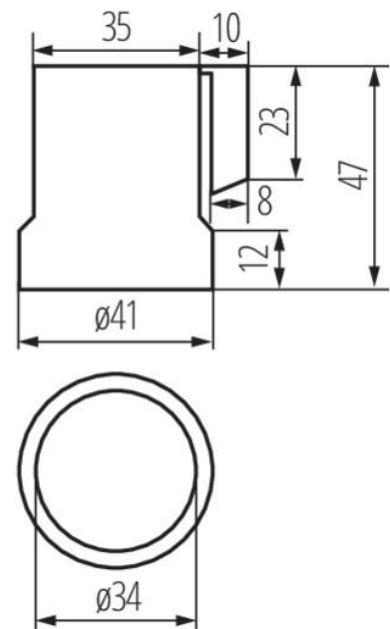

Porzellanfassung E27 1-teilig mit Befestigungswinkel

Art. EG108080-E27

Fassungstyp	E27
Abmessungen	$\varnothing 41 \times 47$ mm
Material	Porzellan
Farbe	natur
Nennspannung	250V
Nennstrom	4A
Gehäuse	unglasiert
Temperatur	bis max 180°C