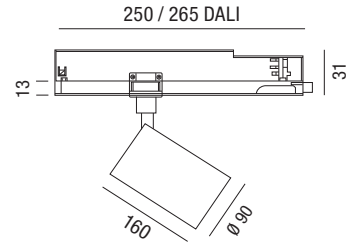

LED Regina 3 CCT

NEW

	colour	W max	K			△	pcs	Kg	CELL
U-BOOT	B	30	3000	3500	4000	15°	001	1,30	REG3CCT3015
U-BOOT	B DALI 2	30	3000	3500	4000	15°	001	1,30	REG3CCT3015DA
U-BOOT	B	30	3000	3500	4000	25°	001	1,30	REG3CCT3025
U-BOOT	B DALI 2	30	3000	3500	4000	25°	001	1,30	REG3CCT3025DA
U-BOOT	B	30	3000	3500	4000	40°	001	1,30	REG3CCT3040
U-BOOT	B DALI 2	30	3000	3500	4000	40°	001	1,30	REG3CCT3040DA
U-BOOT	N	30	3000	3500	4000	15°	001	1,30	REG3CCT3015B
U-BOOT	N DALI 2	30	3000	3500	4000	15°	001	1,30	REG3CCT3015BDA
U-BOOT	N	30	3000	3500	4000	25°	001	1,30	REG3CCT3025B
U-BOOT	N DALI 2	30	3000	3500	4000	25°	001	1,30	REG3CCT3025BDA
U-BOOT	N	30	3000	3500	4000	40°	001	1,30	REG3CCT3040B
U-BOOT	N DALI 2	30	3000	3500	4000	40°	001	1,30	REG3CCT3040BDA

Accessori non inclusi - Not included accessories

Filtri - Filters

Colour	Code	Code
N	Frangiluce nido d'ape. Honeycomb louvre.	REG3CCT/FRA

Taratura DIP SWITCH - DIP SWITCH setting

Taratura/Settings DIP-SWITCH					
lout	mA	450	550	650	700
Lm	Lm output	2.470	2.990	3.510	3.770
Power	W	19	23	27	30
Taratura standard di fabbrica Driver standard factory settings					