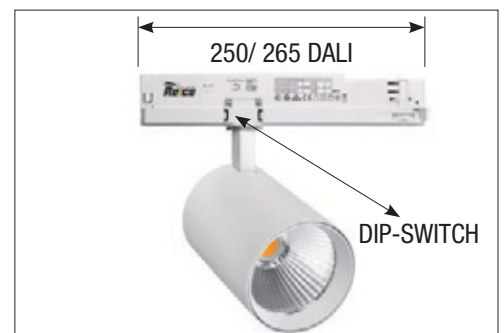

LED Regina 3 CCT

NEW

	colour	W max	K			△	pcs	Kg	CELL
U-BOOT	B	30	3000	3500	4000	15°	001	1,30	REG3CCT3015
U-BOOT	B DALI 2	30	3000	3500	4000	15°	001	1,30	REG3CCT3015DA
U-BOOT	B	30	3000	3500	4000	25°	001	1,30	REG3CCT3025
U-BOOT	B DALI 2	30	3000	3500	4000	25°	001	1,30	REG3CCT3025DA
U-BOOT	B	30	3000	3500	4000	40°	001	1,30	REG3CCT3040
U-BOOT	B DALI 2	30	3000	3500	4000	40°	001	1,30	REG3CCT3040DA
U-BOOT	N	30	3000	3500	4000	15°	001	1,30	REG3CCT3015B
U-BOOT	N DALI 2	30	3000	3500	4000	15°	001	1,30	REG3CCT3015BDA
U-BOOT	N	30	3000	3500	4000	25°	001	1,30	REG3CCT3025B
U-BOOT	N DALI 2	30	3000	3500	4000	25°	001	1,30	REG3CCT3025BDA
U-BOOT	N	30	3000	3500	4000	40°	001	1,30	REG3CCT3040B
U-BOOT	N DALI 2	30	3000	3500	4000	40°	001	1,30	REG3CCT3040BDA

Accessori non inclusi - Not included accessories

Filtri - Filters

Colour	Code	Code
N	Frangiluce nido d'ape. Honeycomb louvre.	REG3CCT/FRA

Taratura DIP SWITCH - DIP SWITCH setting

Taratura/Settings DIP-SWITCH					
lout	mA	450	550	650	700
Lm	Lm output	2.470	2.990	3.510	3.770
Power	W	19	23	27	30
Taratura standard di fabbrica Driver standard factory settings					