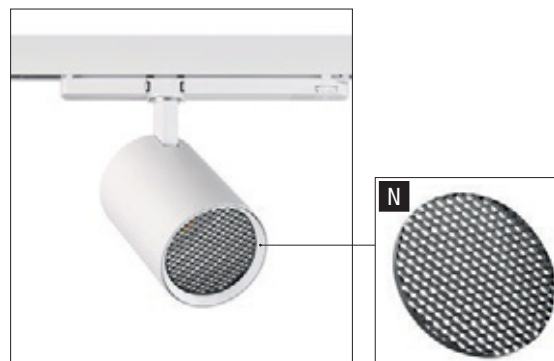

LED Regina 3 CCT

NEW

	colour	W max	K			△	pcs	Kg	CELL
U-BOOT	B	30	3000	3500	4000	15°	001	1,30	REG3CCT3015
U-BOOT	B DALI 2	30	3000	3500	4000	15°	001	1,30	REG3CCT3015DA
U-BOOT	B	30	3000	3500	4000	25°	001	1,30	REG3CCT3025
U-BOOT	B DALI 2	30	3000	3500	4000	25°	001	1,30	REG3CCT3025DA
U-BOOT	B	30	3000	3500	4000	40°	001	1,30	REG3CCT3040
U-BOOT	B DALI 2	30	3000	3500	4000	40°	001	1,30	REG3CCT3040DA
U-BOOT	N	30	3000	3500	4000	15°	001	1,30	REG3CCT3015B
U-BOOT	N DALI 2	30	3000	3500	4000	15°	001	1,30	REG3CCT3015BDA
U-BOOT	N	30	3000	3500	4000	25°	001	1,30	REG3CCT3025B
U-BOOT	N DALI 2	30	3000	3500	4000	25°	001	1,30	REG3CCT3025BDA
U-BOOT	N	30	3000	3500	4000	40°	001	1,30	REG3CCT3040B
U-BOOT	N DALI 2	30	3000	3500	4000	40°	001	1,30	REG3CCT3040BDA

Accessori non inclusi - Not included accessories

Filtri - Filters

Colour	Code	Code
N	Frangiluce nido d'ape. Honeycomb louvre.	REG3CCT/FRA

Taratura DIP SWITCH - DIP SWITCH setting

Taratura/Settings DIP-SWITCH					
lout	mA	450	550	650	700
Lm	Lm output	2.470	2.990	3.510	3.770
Power	W	19	23	27	30
Taratura standard di fabbrica Driver standard factory settings					