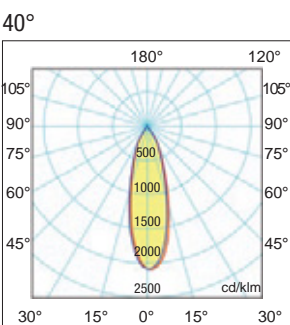

LED Regina 3 CCT

NEW

	colour	W max	K			△	pcs	Kg	CELL
U-BOOT	B	30	3000	3500	4000	15°	001	1,30	REG3CCT3015
U-BOOT	B DALI 2	30	3000	3500	4000	15°	001	1,30	REG3CCT3015DA
U-BOOT	B	30	3000	3500	4000	25°	001	1,30	REG3CCT3025
U-BOOT	B DALI 2	30	3000	3500	4000	25°	001	1,30	REG3CCT3025DA
U-BOOT	B	30	3000	3500	4000	40°	001	1,30	REG3CCT3040
U-BOOT	B DALI 2	30	3000	3500	4000	40°	001	1,30	REG3CCT3040DA
U-BOOT	N	30	3000	3500	4000	15°	001	1,30	REG3CCT3015B
U-BOOT	N DALI 2	30	3000	3500	4000	15°	001	1,30	REG3CCT3015BDA
U-BOOT	N	30	3000	3500	4000	25°	001	1,30	REG3CCT3025B
U-BOOT	N DALI 2	30	3000	3500	4000	25°	001	1,30	REG3CCT3025BDA
U-BOOT	N	30	3000	3500	4000	40°	001	1,30	REG3CCT3040B
U-BOOT	N DALI 2	30	3000	3500	4000	40°	001	1,30	REG3CCT3040BDA

Accessori non inclusi - Not included accessories

Filtri - Filters

Colour	Code	Code
N	Frangiluce nido d'ape. Honeycomb louvre.	REG3CCT/FRA

Taratura DIP SWITCH - DIP SWITCH setting

Taratura/Settings DIP-SWITCH					
lout	mA	450	550	650	700
Lm	Lm output	2.470	2.990	3.510	3.770
Power	W	19	23	27	30
Taratura standard di fabbrica Driver standard factory settings					