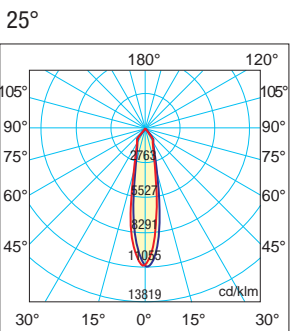

LED Regina 3 CCT

NEW

	colour	W max	K			△	pcs	Kg	CELL
U-BOOT	B	30	3000	3500	4000	15°	001	1,30	REG3CCT3015
U-BOOT	B DALI 2	30	3000	3500	4000	15°	001	1,30	REG3CCT3015DA
U-BOOT	B	30	3000	3500	4000	25°	001	1,30	REG3CCT3025
U-BOOT	B DALI 2	30	3000	3500	4000	25°	001	1,30	REG3CCT3025DA
U-BOOT	B	30	3000	3500	4000	40°	001	1,30	REG3CCT3040
U-BOOT	B DALI 2	30	3000	3500	4000	40°	001	1,30	REG3CCT3040DA
U-BOOT	N	30	3000	3500	4000	15°	001	1,30	REG3CCT3015B
U-BOOT	N DALI 2	30	3000	3500	4000	15°	001	1,30	REG3CCT3015BDA
U-BOOT	N	30	3000	3500	4000	25°	001	1,30	REG3CCT3025B
U-BOOT	N DALI 2	30	3000	3500	4000	25°	001	1,30	REG3CCT3025BDA
U-BOOT	N	30	3000	3500	4000	40°	001	1,30	REG3CCT3040B
U-BOOT	N DALI 2	30	3000	3500	4000	40°	001	1,30	REG3CCT3040BDA