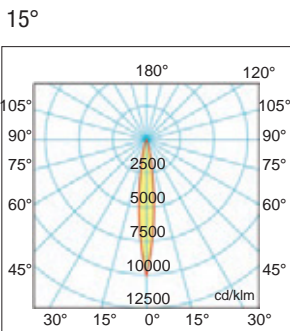

LED Regina 3 CCT

NEW

	colour	W max	K			△	pcs	Kg	CELL
U-BOOT	B	30	3000	3500	4000	15°	001	1,30	REG3CCT3015
U-BOOT	B DALI 2	30	3000	3500	4000	15°	001	1,30	REG3CCT3015DA
U-BOOT	B	30	3000	3500	4000	25°	001	1,30	REG3CCT3025
U-BOOT	B DALI 2	30	3000	3500	4000	25°	001	1,30	REG3CCT3025DA
U-BOOT	B	30	3000	3500	4000	40°	001	1,30	REG3CCT3040
U-BOOT	B DALI 2	30	3000	3500	4000	40°	001	1,30	REG3CCT3040DA
U-BOOT	N	30	3000	3500	4000	15°	001	1,30	REG3CCT3015B
U-BOOT	N DALI 2	30	3000	3500	4000	15°	001	1,30	REG3CCT3015BDA
U-BOOT	N	30	3000	3500	4000	25°	001	1,30	REG3CCT3025B
U-BOOT	N DALI 2	30	3000	3500	4000	25°	001	1,30	REG3CCT3025BDA
U-BOOT	N	30	3000	3500	4000	40°	001	1,30	REG3CCT3040B
U-BOOT	N DALI 2	30	3000	3500	4000	40°	001	1,30	REG3CCT3040BDA