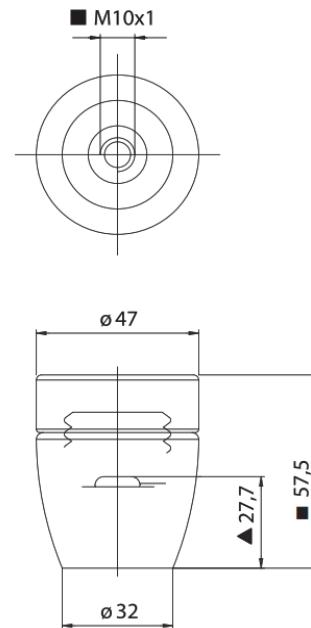

Porzellanfassung E27 3-teilig M10x1-Nippel ohne Erde

Art. P113

Schutzart	IP20
Fassungstyp	E27
Abmessungen	Ø47x57mm
Material	Porzellan
Farbe	weiss
Nennspannung	250V
Nennstrom	4A
Betriebstemperatur	T220°C
Schraubklemmen	0.75-1.00mm ²
Gewindenippel	M10x1