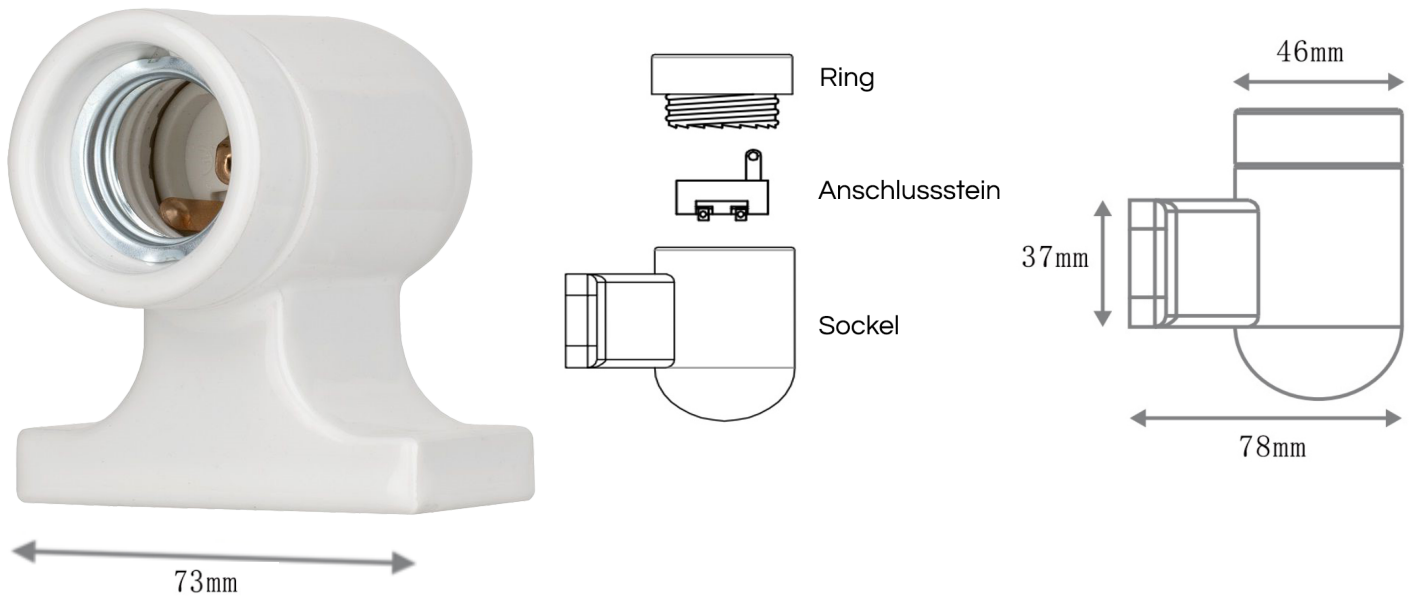

Winkelfassung E27 Porzellan weiss

Art. EGE27-WKF-WS

Schutzart	IP20
Fassungstyp	E27
Abmessungen	73x78mm
Material	Porzellan
Farbe	weiss
Nennspannung	250V
Nennstrom	4A
Schraubklemmen	0.75-1.50mm ²
Befestigungsdistanz	56mm
Ø Befestigungslöcher	4.3mm