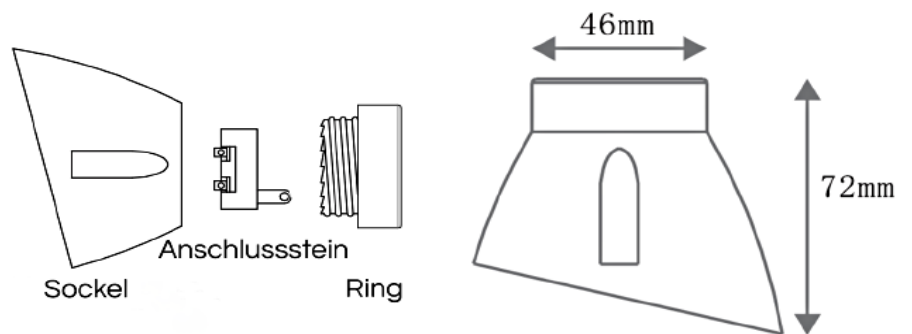

Wandfassung E27 Porzellan weiss

Art. EGE27-WF-WS

Schutzart	IP20
Fassungstyp	E27
Abmessungen	Ø75x72mm
Material	Porzellan
Farbe	weiss
Nennspannung	250V
Nennstrom	4A
Schraubklemmen	0.75-1.50mm ²
Befestigungsdistanz	60mm
Ø Befestigungslöcher	4.3mm