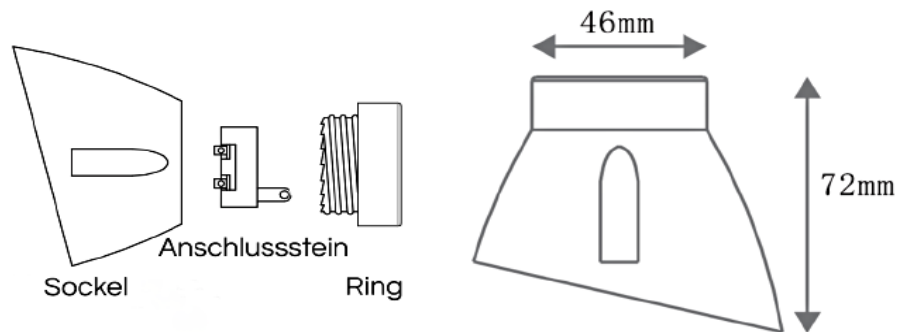

Wandfassung E27 Porzellan schwarz

Art. EGE27-WF-SW

Schutzart	IP20
Fassungstyp	E27
Abmessungen	Ø75x72mm
Material	Porzellan
Farbe	schwarz
Nennspannung	250V
Nennstrom	4A
Leistung max	60W
Schraubklemmen	0.75-1.50mm ²
Befestigungsdistanz	60mm
Ø Befestigungslöcher	4.3mm
Loch Kabeleinführung	9mm