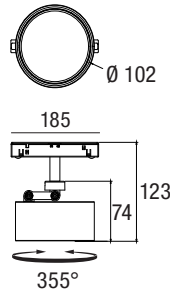

ADAPTER INCLUSO  
ADAPTER INCLUDED

**LED Gilbert & George - Quarantotto serie**

	colour	W max	lm	K		pcs	Kg	S+L
	N	5	300	3000	20°	001	0,25	48GG3K5W
	N	5	300	3000		001	0,30	48GG3K5WD

2700K / 4000K - A richiesta con tempi di consegna 60 giorni - On request available in 60 days

**LED Rotella - Quarantotto serie**

Possibili inclinazioni  
possible tilts

	colour	W max	lm	K		pcs	Kg	S+L
	N	18	2160	3000	36°	001	0,25	48R03K18W
	N	18	2160	3000		001	0,30	48R03K18WD

2700K / 4000K - A richiesta con tempi di consegna 60 giorni - On request available in 60 days