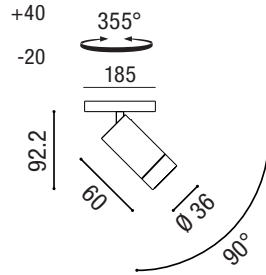

ADAPTER INCLUSO  
ADAPTER INCLUDED

**LED Gilbert & George - Quarantotto serie**

	colour	W max	lm	K		pcs	Kg	S+L
	N	5	300	3000	20°	001	0,25	48GG3K5W
	N	5	300	3000		001	0,30	48GG3K5WD

2700K / 4000K - A richiesta con tempi di consegna 60 giorni - On request available in 60 days

**LED Rotella - Quarantotto serie**

Possibili inclinazioni  
possible tilts

	colour	W max	lm	K		pcs	Kg	S+L
	N	18	2160	3000	36°	001	0,25	48R03K18W
	N	18	2160	3000		001	0,30	48R03K18WD

2700K / 4000K - A richiesta con tempi di consegna 60 giorni - On request available in 60 days