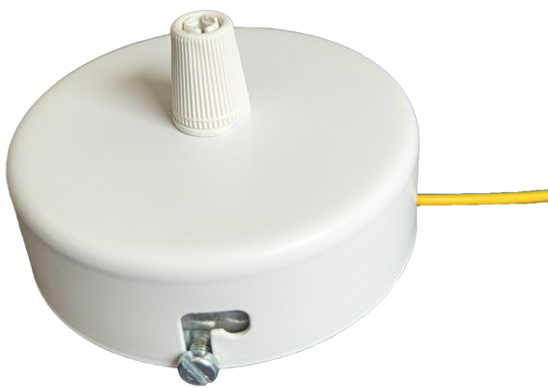

Baldachin D75H24 Eisen mit Bügel

Art. EGB75H24/WS

Art. EGB75H24/SW

Abmessungen

Ø75mm H: 24mm

Material

Eisen

Farbe

weiss/schwarz

Zubehör

inkl. Zugentlastung und Erdungslasche