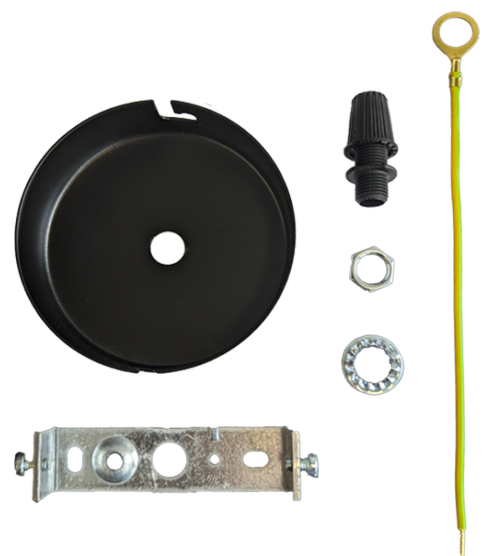

Baldachin D75H24 Eisen mit Bügel

Art. EGB75H24/WS

Art. EGB75H24/SW

Abmessungen

Ø75mm H: 24mm

Material

Eisen

Farbe

weiss/schwarz

Zubehör

inkl. Zugentlastung und Erdungslasche