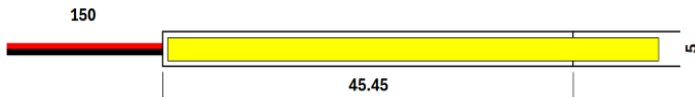

## LED Streifen COB 24V 50W 5mm

<b>Spannung</b>	<b>24V</b>
<b>Leistung</b>	<b>10W/m</b>
<b>Lichtstrom</b>	<b>800-950lm/m</b>
<b>Farbwiedergabeindex</b>	<b>≥ 90</b>

LED	COB LED
Anzahl LED/m	528
Ausstrahlwinkel	170°
Länge Einheit	45.45mm
Ta	-20°C - 60°C
Tc	65°C
Zuleitung	150mm
Max. Länge nach Einspeisung	5m

Artikel	Leistung	LEDs/m	LBH	IP	CRI	lm/m	Kelvin
EGO0CV/2450/927/5M	10W/m	528	5000x5x1	20	≥ 90	800-900	2700K
EGO0CV/2450/930/5M	10W/m	528	5000x5x1	20	≥ 90	900-900	3000K
EGO0CV/2450/940/5M	10W/m	528	5000x5x1	20	≥ 90	900-950	4000K