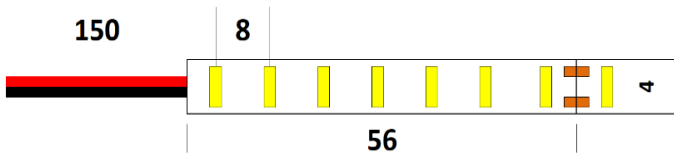

LED Streifen 24V 46W 4mm, schmal

Spannung	24V
Leistung	9.2 W/m
Lichtstrom	900-1000lm/m
Farbwiedergabeindex	≥ 90
LED	2216
Anzahl LED/m	140
Ausstrahlwinkel	120°
Länge Einheit	50mm
Ta	-20°C - 60°C
Tc	65°C
Zuleitung	150mm
Max. Länge nach Einspeisung	5m

Artikel	Leistung	LEDs/m	LBH	IP	CRI	lm/m	Kelvin
EGD0CV/2446/930/4M	9.2W/m	140	5000x4x1	20	≥ 90	900	3000K
EGD0CV/2446/940/4M	9.2W/m	140	5000x4x1	20	≥ 90	950	4000K