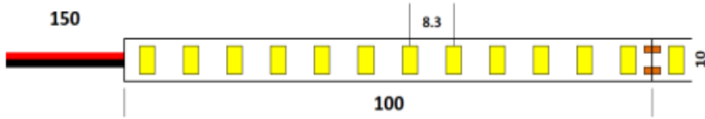

## LED Streifen 48V 96W CRI90

<b>Spannung</b>	<b>48V</b>
<b>Leistung</b>	<b>19.2W/m</b>
<b>Lichtstrom</b>	<b>1700lm/m</b>
<b>Farbwiedergabeindex</b>	<b>≥ 90</b>

LED	2835 Epistar
Anzahl LED/m	120
Ausstrahlwinkel	120°
SDCM	3
Länge Einheit	12 LEDs/100mm
Ta	-20°C - 40°C
Tc	65°C
Zuleitung	150mm
Max. Länge nach Einspeisung	15m

Artikel	Leistung	LEDs/m	LBH	IP	CRI	lm/m	Kelvin
EGB0CV/4896/930	19.2W/m	120	5000x10x1	20	≥ 90	1700	3000K
EGB0CV/4896/940	19.2W/m	120	5000x10x1	20	≥ 90	1700	4000K