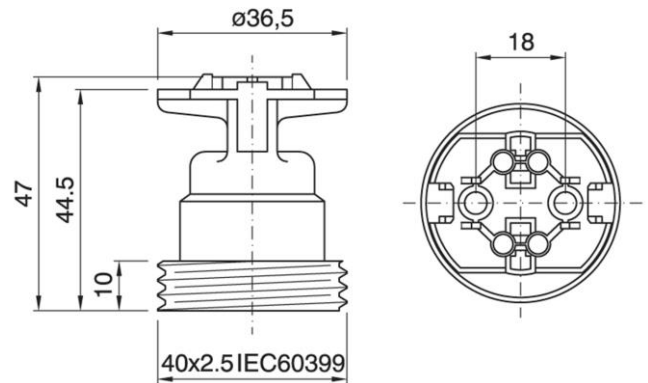

Lampenfassung E27 natur

Art. 83/T210/NT

One-piece lampholder with short threaded

Materiale	Material	termoplastico / thermoplastic resin
Attacco lampada	Lamp socket	E27
Corrente nominale	Rated current	4A
Tensione nominale	Rated voltage	250Vac
Temperatura nominale	Marking temperature	210°C
Trattamento/Colore	Color/Treatment	naturale / natural
Categoria sovratensione	Overvoltage category	II
Tipo e sezione cavi	Type and cable cross sections	rigidi o flessibili con sezione da 0.5-2.5 mm ² / rigid or flexible cable with cross-section 0.5-2.5 mm ²
Morsetti	Terminals	automatici / spring type
Fissaggio/Connessione	Fixing/connection	con fori passanti per viti M4 o cappelli a scatto serie 100 / through holes for M4 screws or with snap-on domes 100 series
Peso pezzo	Item weight	15,3 g.