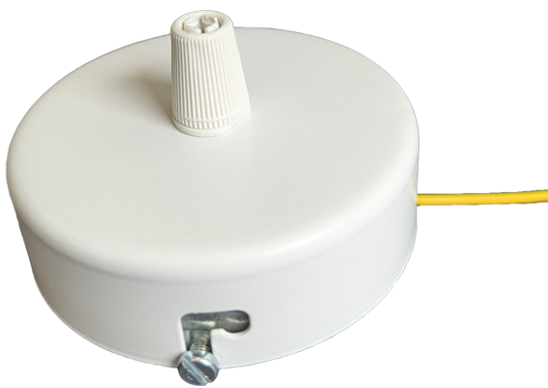

Baldachin D100H24 Eisen mit Bügel

Art. EGB100H24/WS

Art. EGB100H24/SW

Abmessungen	Ø100mm H: 24mm
Material	Eisen
Farbe	weiss/schwarz
Zubehör	inkl. Zugentlastung und Erdungslasche
Bohrloch	10.5mm