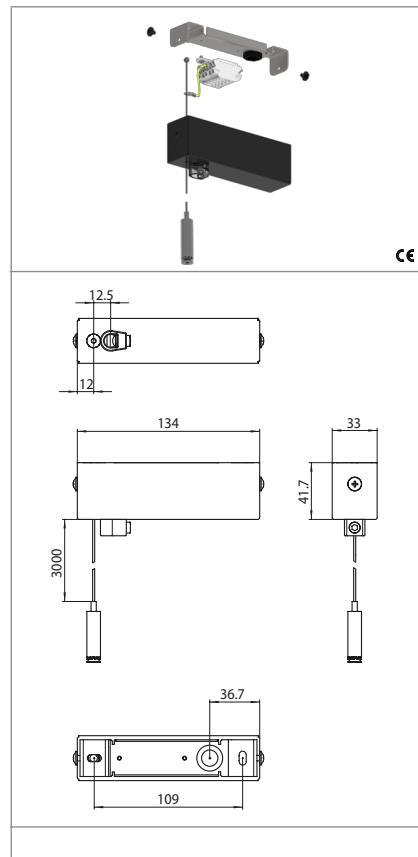

**SET-RS/BG-3**

**SET-RS/W2-3**

**AUFHÄNGUNGS-SETS MIT BALDACHIN UND ANSCHLUSSKLEMME**  
**SUSPENSION SET WITH CUP AND TERMINAL BLOCK**

**Technische Daten**

Technical data

**Merkmale**

Characteristics

- Metalgehäuse. Verfügbar in den Farben: Schwarz (B) und Weiss (W2). Geprägter Effekt
- Metal cup. Available colours: black (B) and white (W2). Embossed effect
- Deckenbefestigung
- Ceiling bracket
- Klemmleiste 2675/SP/43 mit Erdleiter
- Terminal block 2675/SP/43 with earth wire
- Stahlkabel Ø 1.5mm (L=3m) mit kugelförmigem Ende
- Steel cable Ø 1.5mm (L=3m) with spherical end
- Automatische Greifer
- Automatic lock