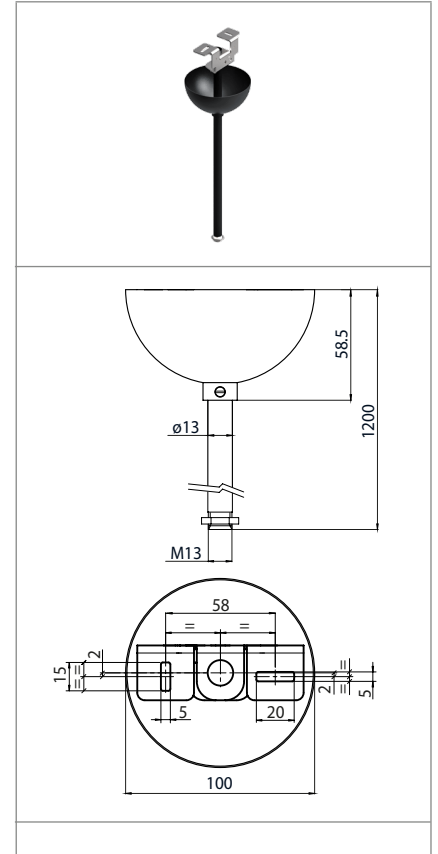

**S-9000-P6-S-B**

**S-9000-P6-S-W**

**SET FÜR DECKENMONTAGE MIT M13 RIGID SUSPENSION**  
**SET FOR CEILING MOUNTING WITH M13 RIGID SUSPENSION**

**Technische Daten**  
*Technical data*

**Merkmale**  
*Characteristics*

- ...= B: schwarz RAL9005; W: weiß RAL9010
- ...= B: black RAL9005; W: white RAL9010
- Deckenbefestigung
- Ceiling bracket
- Metalgehäuse (ø 100mm)
- Metal cup (ø 100mm)
- Stiel M13 mit Sicherungsmutter (L = 1200mm)
- M13 threaded stem (L=1200mm) with counter-nut