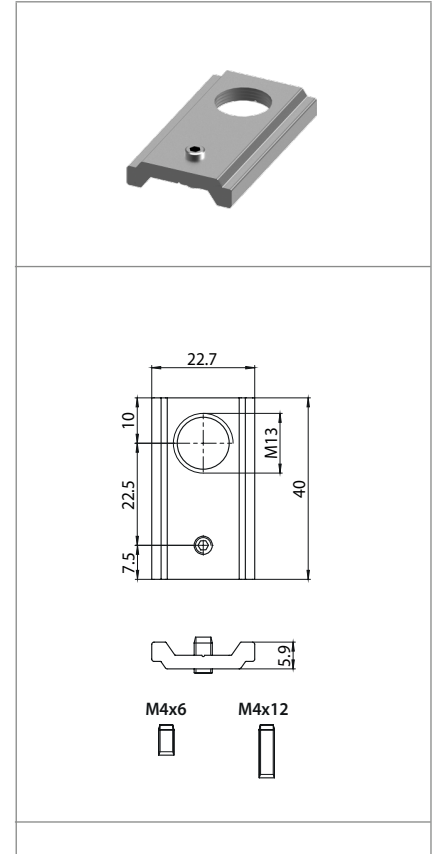

**S-9500/313-M13**

**KURZER ABHÄNGEBÜGEL FÜR SEILAUFHÄNGUNGEN**  
**SHORT PENDANT BRACKET FOR SUSPENSIONS**

**Technische Daten**

Technical data

**Merkmale**

Characteristics

aus Rohteil Aluminium

In raw aluminium

– Zu verwenden mit S-9000-P5..., S-9000-P6... o S-9000-1,2/604-...

– To be used with S-9000-P5..., S-9000-P6... or S-9000-1,2/604-...

Madenschraube M4x6 zur Verwendung mit ...M2 und ...M6 Abdeckungen

Grub screw M4x6 to be used with ...M2 and ...M6 covers