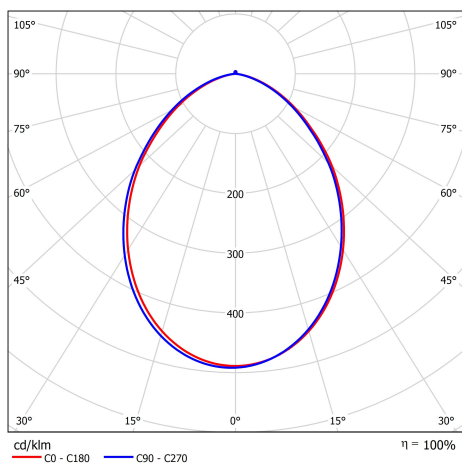

Artikelnr.	52444
Allgemeine Daten	
Installation Type	Recessed
Gehäusematerial	Aluminum / Polycarbonate Cover
Gehäusefarbe	White
Schutzklasse	IP20
Dimmbar	nein
Abmessungen	
Länge (mm)	52
Äußerer Durchmesser (mm)	104
Innerer Durchmesser (mm)	90
Gewicht (g)	174
Elektrische Daten	
Leistung (W)	11
Spannung (V)	220-240
Stromstärke (mA)	55
Leistungsfaktor	0.9
Betriebsfrequenz (Hz)	50/60
Safety Class	Class II
Stromversorgung	External
Lichttechnische Daten	
Lichtstrom (lm)	800
CRI	80
Farbtemperatur (K)	3000
Lichtausbeute (lm/W)	72.7
Lichtstärke (cd)	560
Lifespan	
Lebensdauer (hrs)	40,000
Schaltzyklus	100,000
Mechanische Parameter	
Glühdrahtprüfung	650°C

Lichttechnische Daten

Distance [m]	Cone Diameter [m]	E(0°)	E(C90)	E(C0)	Illuminance [lx]
0.5	0.99	E(0°)	44.7°	1588	
	0.96	E(C90)	43.7°	288	
		E(C0)	43.7°	300	
1.0	1.98	E(0°)	44.7°	397	
	1.91	E(C90)	43.7°	72	
		E(C0)	43.7°	75	
1.5	2.97	E(0°)	44.7°	176	
	2.87	E(C90)	43.7°	32	
		E(C0)	43.7°	33	
2.0	3.96	E(0°)	44.7°	99	
	3.82	E(C90)	43.7°	18	
		E(C0)	43.7°	19	
2.5	4.95	E(0°)	44.7°	64	
	4.78	E(C90)	43.7°	12	
		E(C0)	43.7°	12	
3.0	5.94	E(0°)	44.7°	44	
	5.73	E(C90)	43.7°	8	
		E(C0)	43.7°	8	

— C0 - C180 (Half-value Angle: 87.4°)
— C90 - C270 (Half-value Angle: 89.4°)

30/11/2015