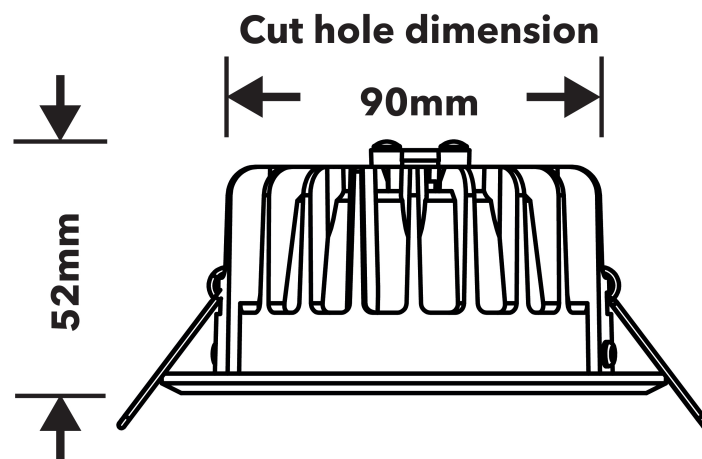

30/11/2015