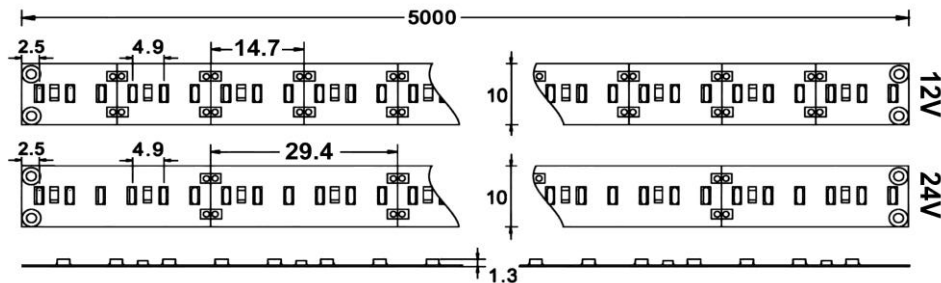

## Optostrip flexible 123W - OS...-123

Technische Daten Technical data		Lichtfarbe: Light colour:	kaltweiß cool white	neutralweiß neutral white	warmweiß warm white
Version 12V	Art.-Nr. / Art. no.		800229	800230	800231
Version 12V	Typ / Type		OS12-123CW	OS12-123NW	OS12-123WW
Version 24V	Art.-Nr. / Art. no.		800232	800233	800234
Version 24V	Typ / Type		OS24-123CW	OS24-123NW	OS24-123WW
Leistung max. Power max.	W		123		
Lichtstrom typ. Luminous flux typ.	lm		12000	11400	9200
Farbtemperatur Colour temperature	K		6000..7000	4000..4500	2800..3000
Streuung der Farbtemperatur Variance of colour temperature	K		500	250	100
Farbwiedergabeindex (RA) Colour rendering index (CRI)			>80	>80	>80
Ausstrahlwinkel Viewing angle	°		120		
Max. Betriebstemperatur (tc) Max. operation temp. (tc)	°C		60		
Abmessungen Dimensions	mm		5000x10x1,3		
Anzahl LEDs Number of LEDs			1020		
			<b>Version 12V / Version 24V</b>		
Nenn-Eingangsspannung Nominal input voltage	V dc		12 / 24		
Länge einer Einheit Length of a unit	mm		14,7 / 29,4		
Max. Länge nach Einspeisung Max. length after feed-in	m		2,5 / 5		

### Beschreibung

5m flexibles Band mit SMD-LEDs  
Selbstklebend  
Trennbar zwischen den Einheiten, mit Löt pads  
Muss zur Kühlung auf wärmeleitender Oberfläche montiert werden  
Bei Montage auf elektrisch leitendem Material bei den Anschlüssen auf Isolierung achten  
Biegeradius an Stellen mit Bauteilen min. 20mm; ohne Druck ankleben  
tc-Temperatur an der Lötstelle einer LED kontrollieren!  
Mit 5 Einspeisesteckern 10mm mit 15cm Kabel

### Description

5m flexible band with SMD LEDs  
Self-adhesive  
Divisible between units, with solder pads  
Band must be installed on a heat conductive surface for cooling purposes  
If installed onto a surface that conducts electricity please ensure the connections are isolated  
Bending radius in places with components min.20mm; attach without pressure  
Control the tc temperature at the solder point of an LED!  
Supplied with 5 power plugs 10mm with 15cm cable