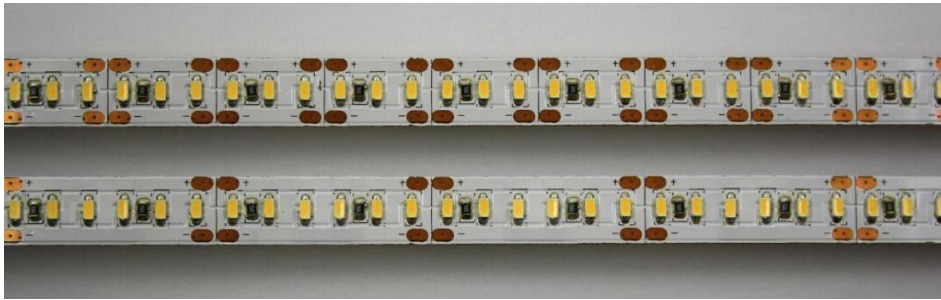

## Optostrip flexible 123W - OS...-123

Technische Daten Technical data		Lichtfarbe: Light colour:	kaltweiß cool white	neutralweiß neutral white	warmweiß warm white
Version 12V	Art.-Nr. / Art. no.		800229	800230	800231
Version 12V	Typ / Type		OS12-123CW	OS12-123NW	OS12-123WW
Version 24V	Art.-Nr. / Art. no.		800232	800233	800234
Version 24V	Typ / Type		OS24-123CW	OS24-123NW	OS24-123WW
Leistung max. Power max.	W		123		
Lichtstrom typ. Luminous flux typ.	lm		12000	11400	9200
Farbtemperatur Colour temperature	K		6000..7000	4000..4500	2800..3000
Streuung der Farbtemperatur Variance of colour temperature	K		500	250	100
Farbwiedergabeindex (RA) Colour rendering index (CRI)			>80	>80	>80
Ausstrahlwinkel Viewing angle	°		120		
Max. Betriebstemperatur (tc) Max. operation temp. (tc)	°C		60		
Abmessungen Dimensions	mm		5000x10x1,3		
Anzahl LEDs Number of LEDs			1020		
			<b>Version 12V / Version 24V</b>		
Nenn-Eingangsspannung Nominal input voltage	V dc		12 / 24		
Länge einer Einheit Length of a unit	mm		14,7 / 29,4		
Max. Länge nach Einspeisung Max. length after feed-in	m		2,5 / 5		

### Beschreibung

5m flexibles Band mit SMD-LEDs  
Selbstklebend  
Trennbar zwischen den Einheiten, mit Löt pads  
Muss zur Kühlung auf wärmeleitender Oberfläche montiert werden  
Bei Montage auf elektrisch leitendem Material bei den Anschlüssen auf Isolierung achten  
Biegeradius an Stellen mit Bauteilen min. 20mm; ohne Druck ankleben  
tc-Temperatur an der Lötstelle einer LED kontrollieren!  
Mit 5 Einspeisesteckern 10mm mit 15cm Kabel

### Description

5m flexible band with SMD LEDs  
Self-adhesive  
Divisible between units, with solder pads  
Band must be installed on a heat conductive surface for cooling purposes  
If installed onto a surface that conducts electricity please ensure the connections are isolated  
Bending radius in places with components min.20mm; attach without pressure  
Control the tc temperature at the solder point of an LED!  
Supplied with 5 power plugs 10mm with 15cm cable