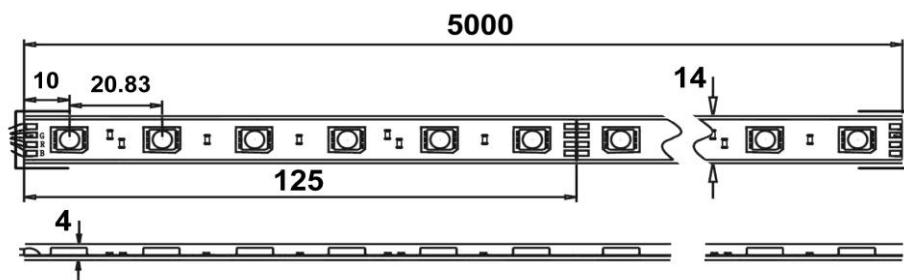

RGB-LED-Band 24V 60W im Schlauch - OSAS24-60RGB

RGB LED Strip 24V 60W in a Hose - OSAS24-60RGB

Technische Daten Technical data

Artikelnummer / Article number		800260			
Typ / Type		OSAS24-60RGB			
Lichtfarbe Light colour		gesamt total	rot red	grün green	blau blue
Nenn-Eingangsspannung Nominal input voltage	Vdc	24	24	24	24
Leistung max. Power max.	W	60	13,4	22	24,6
Lichtstrom typ. Luminous flux typ.	lm	1887	106	1564	217
Wellenlänge wave length	nm	-	623	520	469
Ausstrahlwinkel Viewing angle	°	120	0	0	0
Umgebungstemperatur (ta) Ambient temperature (ta)	°C	max. 40			
Schutzgrad (IP) Protection degree (IP)		67			
Abmessungen Dimensions	mm	5000x14x4			
Anzahl LEDs Number of LEDs		240			
Länge einer Einheit Length of a unit	mm	125			
Max. Länge nach Einspeisung Max. length after feed-in	m	5			

Beschreibung

5m flexibles Band mit SMD-RGB-LEDs, wasserdicht
Längere Lebensdauer durch Montage auf wärmeleitender Oberfläche
Biegeradius an Stellen mit Bauteilen min. 20mm
Mit Befestigungsschellen transparent; mit Abdichtkleber.

Description

5m flexible band with SMD RGB LEDs, water proof
Expected lifetime can be increased by installing the band onto a heat conducting surface
Bending radius in places with components min.20mm
Supplied with transparent attachment clamps; with sealing kit