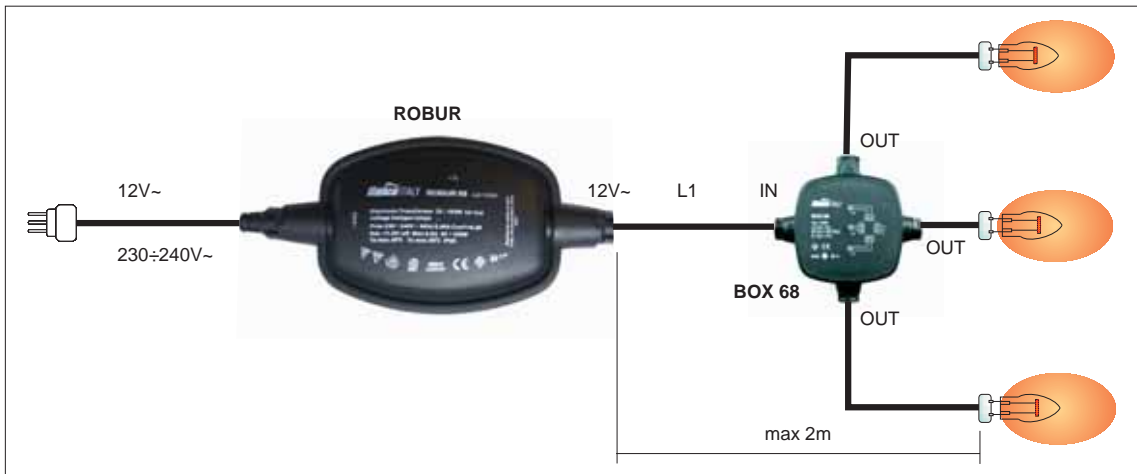

ROBUR 68 - BOX 68

IP68

ROBUR 68

Transformateurs électroniques pour lampes à très basse tension en IP68.

Elektronische Transformatoren für Niederspannungs-Lampen mit IP68

Références - Referenzen

EN61347-1 (2009)	Sécurité - Sicherheit
EN61347-2-2 (2001) + A1 + A2	
EN61047	Performances - Performances
EN61000-3-2 (2007)	Limites harmoniques - Harmonische Grenzwerte
EN 55015 (2008) + A2 (2009)	Emission R.F.I - R.F.I. Emissionen
EN61547 (2010)	Immunité - Störfestigkeit
EN61000-3-3	Flikers

Robur complet de câble 3xH05RN-F à la sortie cm 200 (L1) et à l'entrée cm 200 avec fiche SCHUKO (L2).

Robur wird geliefert mit Ausgangskabel 3xH05RN-F 200cm (L1) und 200cm langem Eingangskabel mit Schukostecker (L2).

TRAFU

SELV equivalent **IP68**

Article Artikel	IP68	VA	V	Hz	V _{OUT}	ta °C	tc °C	W	L mm	P mm	H mm	Kg	Code Art.-Nr.
ROBUR 68	IP68	35÷105	230÷240	50÷60	12	-30÷40	60	C	215	89	44	580	1 12360 ●
BOX 68	IP68	1 entrée - 3 sorties • 1 Eingang - 3 Ausgänge							95	95	27	100	1 12365 ●