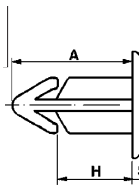

Bottoni bloccaggio

Locking pins

Materiale / Material

5 Nylon 66

Codice / Code	Dimensioni / Dimensions (mm)						Materiale / Material	Colore / Colour
	A	D	d	F	H	S		1 Bianco / White
5487/18	7,2	11	5,5	5,2	1,8	2	5	
5487/76	12	11	5,5	5,2	7,6	2	5	

* Dima di foratura - Template