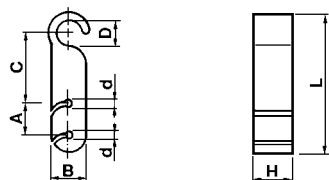

Artikel mit sind ab Lager lieferbar.

Reggicavi Cable holders

Materiale / Material

6 Nylon 66 RV

Codice / Code	Dimensioni / Dimensions (mm)						Colore / Colour		
	A	B	D	d	H	L	1 Bianco White	2 Nero Black	
5407/1	13,25	7	4,8	1,5	8	19,8	6	6	

D: Per cavo tondo 2 x 0,75 mm - D: For round cable 2 x 0,75 mm

Materiale / Material

5 Nylon 66

6 Nylon 66 RV

Codice / Code	Dimensioni / Dimensions (mm)							Colore / Colour		
	A	B	D	d	C	H	L	1 Bianco White	2 Nero Black	4 Oro Gold
5407/2	6	7	5,4	1,5	14,85	8	25,8	6	6	5

D: Per cavo tondo 3 x 0,75 mm

D: For round cable 3 x 0,75 mm

Materiale / Material

6 Nylon 66 RV

Codice / Code	Dimensioni / Dimensions (mm)										Colore / Colour	
	A	B	C	D	E	F	G	H	I	L	1 Bianco White	6
5415	5	13,6	7,1	2,2	6,5	1,5	4,5	5	1,5	15	6	

Foro di ancoraggio: Ø 5 mm

Fixing hole: Ø 5 mm

Materiale / Material

6 Nylon 66 RV

Codice / Code	Dimensioni / Dimensions (mm)										Colore / Colour	
	A	B	C	D	E	F	G	H	I	L	1 Bianco White	6
5415/2	5	12	5,5	2,2	6,5	1,5	4,5	5	1,5	8,4	6	

Foro di ancoraggio: Ø 5 mm

Fixing hole: Ø 5 mm