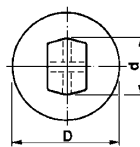

Bottoni bloccaggio

Locking pins

Materiale / Material

5 Nylon 66

Codice / Code	Dimensioni / Dimensions (mm)						Materiale / Material	Colore / Colour
	A	D	d	F	H	S		1 Bianco / White
5487/18	7,2	11	5,5	5,2	1,8	2	5	
5487/76	12	11	5,5	5,2	7,6	2	5	

* Dima di foratura - Template