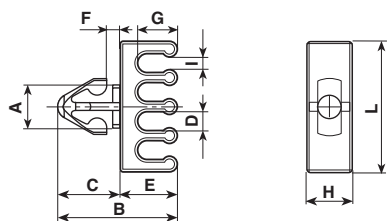

Materiale / Material

5 Nylon 66

6 Nylon 66 RV

Codice / Code	Dimensioni / Dimensions (mm)							Colore / Colour		
	A	B	D	d	C	H	L	1 Bianco White	2 Nero Black	4 Oro Gold
5407/2	6	7	5,4	1,5	14,85	8	25,8	6	6	5

D: Per cavo tondo 3 x 0,75 mm

D: For round cable 3 x 0,75 mm