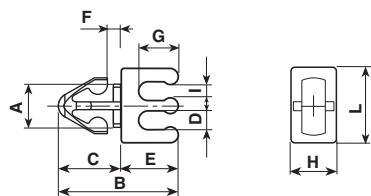

Foro di ancoraggio: Ø 5 mm

Fixing hole: Ø 5 mm

Materiale / Material

**6** Nylon 66 RV

Codice / Code	Dimensioni / Dimensions (mm)										Colore / Colour	
	A	B	C	D	E	F	G	H	I	L	1 Bianco White	6
<b>5415/2</b>	5	12	5,5	2,2	6,5	1,5	4,5	5	1,5	8,4	<b>6</b>	