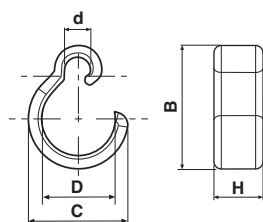

Artikel mit sind ab Lager lieferbar.

Reggicavi Cable holders