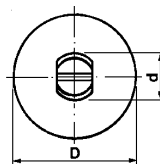

Foro di ancoraggio: Ø 5 mm

Fixing hole: Ø 5 mm

Materiale / Material

**6** Nylon 66 RV

Codice / Code	Dimensioni / Dimensions (mm)										Colore / Colour	
	A	B	C	D	E	F	G	H	I	L	1 Bianco White	6
<b>5415/2</b>	5	12	5,5	2,2	6,5	1,5	4,5	5	1,5	8,4	<b>6</b>	

## Supporti autoadesivi per conduttore

Self-adhesive cable supports

Materiale / Material

**1** PVC

Codice / Code	Dimensioni / Dimensions (mm)			Materiale / Material	Colore / Colour
	A	B	C		<b>1</b> Bianco / White
5510/20	20	26	6,5	<b>1</b>	
5510/25	25	26	6,5	<b>1</b>	
5510/30	30	26	6,5	<b>1</b>	

Materiale / Material

**5** Nylon 66

Codice / Code	Dimensioni / Dimensions (mm)					Materiale / Material	Colore / Colour	
	A	B	C	D	H		<b>0</b> Neutro / Natural	<b>2</b> Nero / Black
5511/10	19	19	4,5	10	5	<b>5</b>	<b>5</b>	
5511/12	26	26	11	12,5	8	<b>5</b>		
5511/16	26	26	18	16	15	<b>5</b>		

## Tappi schede

Board caps

Materiale / Material

**5** Nylon 66

Codice / Code	Dimensioni / Dimensions (mm)					Materiale / Material	Colore / Colour		
	D	d	H	S	F		<b>1</b> Bianco / White	<b>2</b> Nero / Black	<b>8</b> Grigio / Grey
5470	14	5	10	2	4,5	<b>5</b>	<b>5</b>	<b>5</b>	