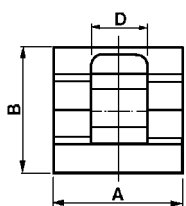

Foro di ancoraggio: Ø 5 mm

Fixing hole: Ø 5 mm

Materiale / Material

**6** Nylon 66 RV

Codice / Code	Dimensioni / Dimensions (mm)										Colore / Colour	
	A	B	C	D	E	F	G	H	I	L	1 Bianco White	6
<b>5415/2</b>	5	12	5,5	2,2	6,5	1,5	4,5	5	1,5	8,4	<b>6</b>	

## Supporti autoadesivi per conduttore

Self-adhesive cable supports

Materiale / Material

**1** PVC

Codice / Code	Dimensioni / Dimensions (mm)			Materiale / Material	Colore / Colour
	A	B	C		<b>1</b> Bianco / White
5510/20	20	26	6,5	<b>1</b>	
5510/25	25	26	6,5	<b>1</b>	
5510/30	30	26	6,5	<b>1</b>	

Materiale / Material

**5** Nylon 66

Codice / Code	Dimensioni / Dimensions (mm)					Materiale / Material	Colore / Colour	
	A	B	C	D	H		<b>0</b> Neutro / Natural	<b>2</b> Nero / Black
5511/10	19	19	4,5	10	5	<b>5</b>	<b>5</b>	
5511/12	26	26	11	12,5	8	<b>5</b>		
5511/16	26	26	18	16	15	<b>5</b>		