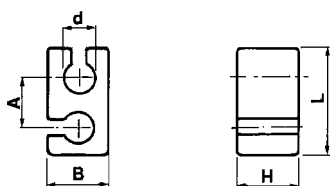

Materiale / Material

- 6 Nylon 66 RV

Codice / Code	Dimensioni / Dimensions (mm)						Colore / Colour		
	A	B	C	D	d	H	0 Neutro Natural	1 Bianco White	2 Nero Black
5444/07	4	13,5	9,5	7	6	8	Materiale Material → <span style="background-color: orange; border: 1px solid black; padding: 0 2px;">6</span>		<span style="background-color: lightblue; border: 1px solid black; padding: 0 2px;">2</span> Nero Black
5444/09	4	15,5	11,5	9	6	8		<span style="background-color: orange; border: 1px solid black; padding: 0 2px;">6</span>	
5444/12	4	19	15	12	6	9		<span style="background-color: orange; border: 1px solid black; padding: 0 2px;">6</span>	
5444/15	4	22	18,2	15	6	9		<span style="background-color: orange; border: 1px solid black; padding: 0 2px;">6</span>	
5444/18	4	25	21,6	18	6	10		<span style="background-color: orange; border: 1px solid black; padding: 0 2px;">6</span>	
5444/23	4	30	27	23	6	10		<span style="background-color: orange; border: 1px solid black; padding: 0 2px;">6</span>	