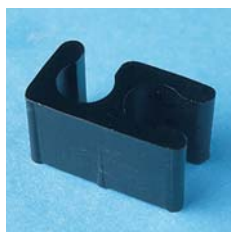

Materiale / Material

- 5 Nylon 66

Codice / Code	Dimensioni / Dimensions (mm)					Colore / Colour		
	A	B	d	H	L	0 Neutro Natural	1 Bianco White	2 Nero Black
5117	8	10	6	10	18	Materiale Material → 5		2 Nero Black