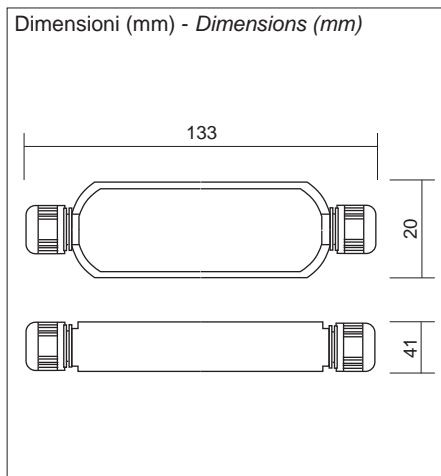

POWERLED IP54

Articolo Article	W	V _{OUT}	V	Hz	mA	ta °C	tc °C	L mm	P mm	H mm		Codice Code	
POWERLED 350-3W		3	13	100÷240	50÷60	350	50	85	42	40	21	1	RN1346
MINIPOWERLED 350-6W		6	24	220÷240	50÷60	350	45	75	58	35	21	1	RN1393
MINIPOWERLED FLAT 350-7,2W - NEW		7,2	21	220÷240	50÷60	350	-20...45	85	118	40	10	1	RN1460
POWERLED 350-10W - IP68		10	42	220÷240	50÷60	350	40	75	215	89	44	20	RN1332 ●
POWERLED 350-12W - IP66 - NEW		12	36	220÷240	50÷60	350	-20...50	75	120	45	16	1	RN1424
POWERLED FLAT 350-12W - NEW		12	36	220÷240	50÷60	350	-20...50	85	138	40	12	1	RN1466
POWERLED SLIM 350-15W		15	42	100÷240	50÷60	350	45	75	158	21	19	1	RN1395
POWERLED 350-15W - IP54		15	48	100÷240	50÷60	350	45	75	133	41	20	1	RN1401

RN1401 - POWERLED 350-15W

RN1402 - POWERLED 700-12W